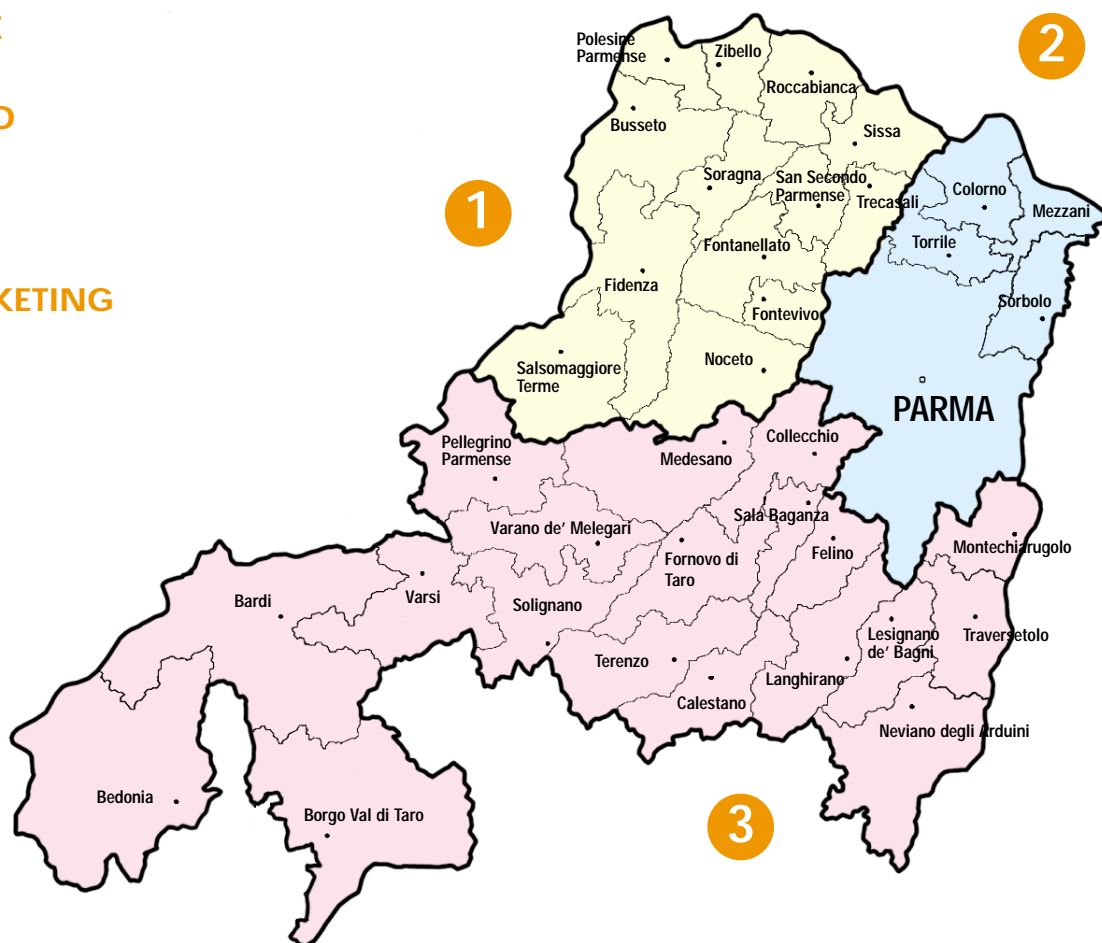

ZONA 1

- BUSSETO
- FIDENZA
- FONTANELATO
- FONTEVIVO
- NOCETO
- POLESINE PARMENSE
- ROCCABIANCA
- SALSOMAGGIORE TERME
- SAN SECONDO PARMENSE
- SISSA
- SORAGNA
- TRECASALI
- ZIBELLO

ZONA 2

- COLORNO
- MEZZANI
- PARMA
- SORBOLO
- TORRILE

ZONA 3

- BARDI
- BEDONIA
- BORGO VAL DI TARO
- CALESTANO
- COLLECCHIO
- FELINO
- FORNOVO DI TARO
- LANGHIRANO
- LESIGNANO DE' BAGNI
- MEDESANO
- MONTECHIARUGOLO
- NEVIANO DEGLI ARDUINI
- PELLEGRINO PARMENSE
- SALA BAGANZA
- SOLIGNANO
- TARENZO
- TRAVERSETOLO
- VARANO DE' MELEGARI
- VARSÌ

La cartina e le zone sopra esposte sono da intendersi indicative. La Biproget si riserva la facoltà di apportare delle variazioni senza doverne dare alcuna comunicazione.