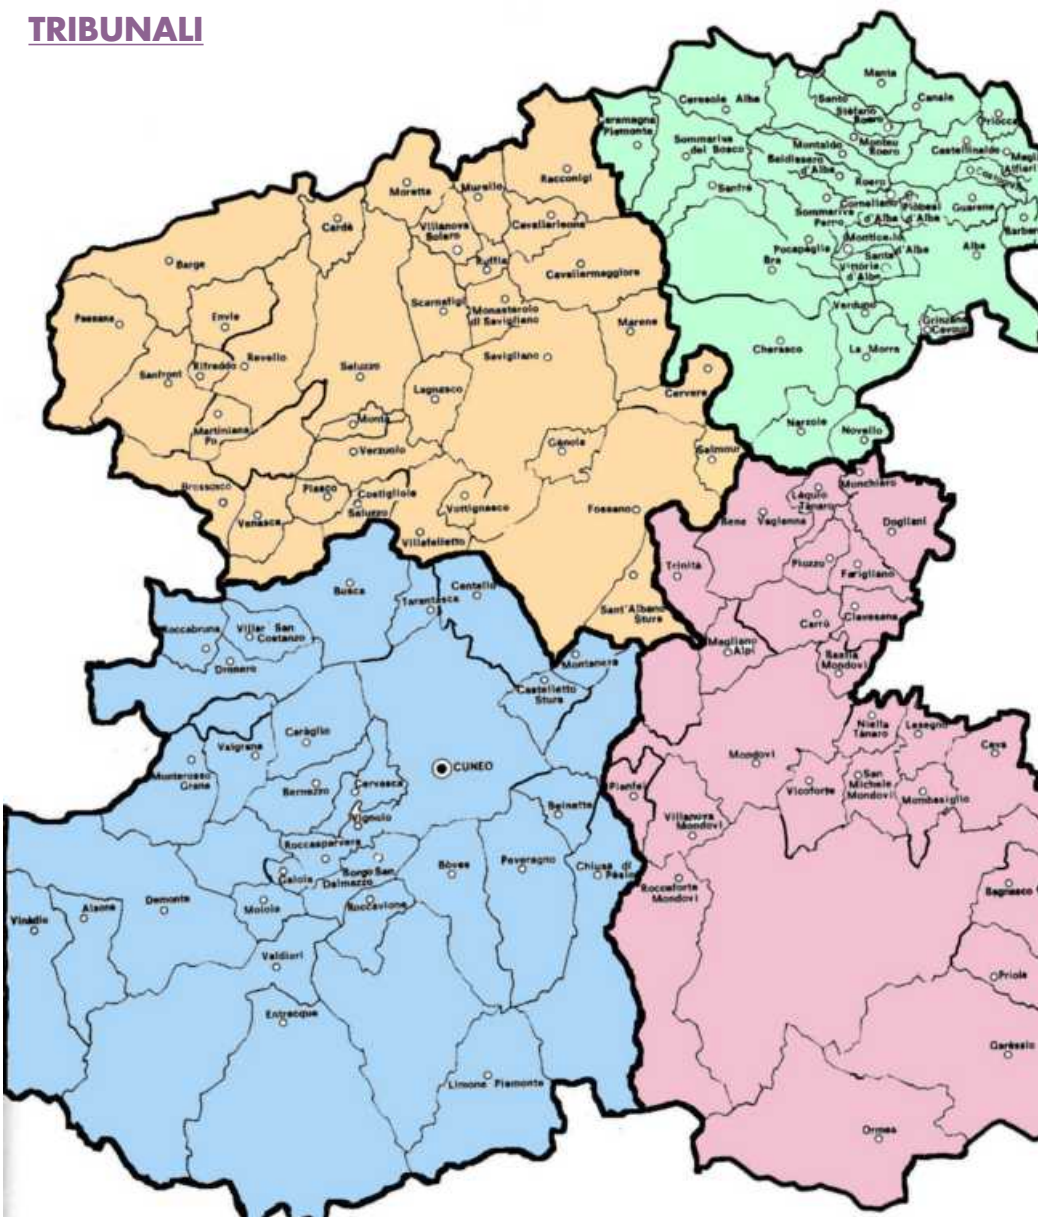

Cuneo

CENTRO D'INFORMAZIONE EDILE

MONITORAGGIO

PRATICHE EDILI

CONSERVATORIE

GARE D'APPALTO

TRIBUNALI

CN1

AISONE
BEINETTE
BERNEZZO
BORGO S.D.
BOVES
BUSCA
CARAGLIO
CASTELLETTO S.
CENTALLO
CERVASCA
CHIUSA DI PESIO
CUNEO
DEMONTE
DRONERO
ENTRACQUE
GAIOLA
LIMONE P.TE
MOIOLA
MONTANERA
MONTEROSSO G.
PEVERAGNO
ROCCABRUNA
ROCCASPARVERA
ROCCAIONE
TARANTASCA
VALDIERI
VALGRANA
VIGNOLO
VILLAR S.C.
VINADIO

CN2

BARGE
BROSSASCO
CARDE'
CAVALLER LEONE
CAVALLERMAGGIORE
CERVERE
COSTIGLIOLE S.
ENVIE
FOSSANO
GENOLA
LAGNASCO
MANTA
MARENE
MARTINIANA PO
MONASTEROLO S.
MORETTA
MURELLO
PAESANA
PIASCO
POLONGHERA
RACCONIGI
REVELLO
RIFREDDO
RUFFIA
SALUZZO
SANFRONT
S. ALBANO STURA
SAVIGLIANO
SCARNAFIGI
TORRE S.G.
VENASCA
VERZUOLO
VILLAFALLETTO
VILLANOVA S.
VOTTIGNASCO

CN3

ALBA
BALDISSERO ALBA
BARBARESCO
BRA
CANALE
CARAMAGNA P.
CASTAGNITO
CASTELLINALDO
CERESOLE ALBA
CHERASCO
CORNELLIANO A.
GRINZANE CAVOUR
GUARENNE
LA MORRA
MAGLAINO ALFIERI
MONTA'
MONTALDO R.
MONTEU R.
MONTICELLO ALBA
NARZOLE
NEIVE
NOVELLO
PIOBESI ALBA
POCAPAGLIA
PRIOCCA
SANFRE'
S. VITTORIA ALBA
S. STEFANO ROERC
SOMMARIVA B.
SOMMARIVA P.
VERDUNO
VEZZA D'ALBA

CN4

BAGNASCO
BASTIA MONDOVI'
BENE VAGIENNA
CARRU'
CEVA
CLAVESANA
DOGLIANI
FARIGLIANO
GARESSIO
LEQUIO TANARO
MOMBASIGLIO
MONCHIERO
MONDOVI'
NIELLA TANARO
ORMEA
PIANFEI
PRIERO
PRIOLA
ROCCA DE BALDI
ROCCAFORTE M.
SAN MICHELE M.
TRINITA'
VICOFORTE
VILLANOVA M.

SERVIZI DI MARKETING

PER L'EDILIZIA

BANCHE DATI

PUBBLICITÀ

TELEMARKETING